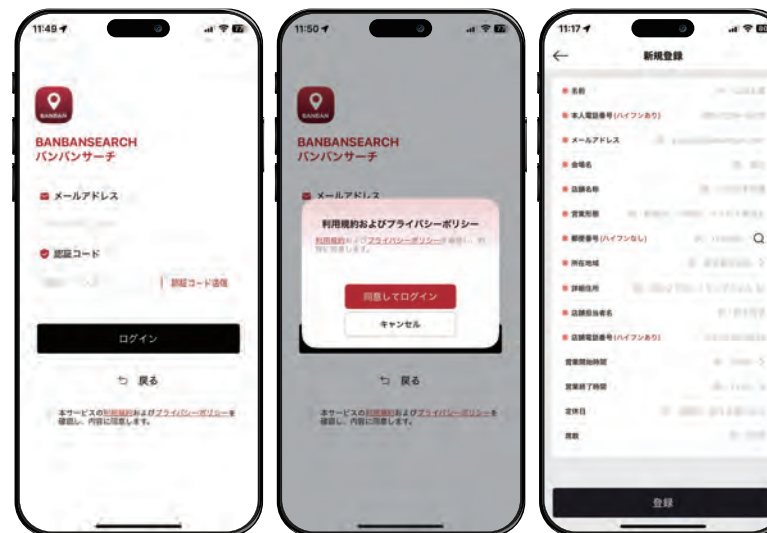

BANBAN SEARCH

店舗登録で
あなたの店舗を
全国の仲間へ

Available on the
 App Store

GET IT ON
 Google Play

バンバンサーチアプリをダウンロード!

BANBANサーチ

店舗登録はアプリのダウンロード、インストール後に設定できます。

守成メンバー サーチアプリ

BANBAN SEARCH

バンバンサーチ

バンバンサーチとは登録された守成メンバーの店舗などを地図上で検索することが出来る無料アプリです。アプリ使用时、位置情報を許可することで今いる場所から近くの店舗を表示します。

主な機能 Function

- 登録されている店舗などを地図上にピン表示
- 会場毎に色分けして表示
- 地図を拡大すると、会場名、業種、名前を地図上に表示
- 地図上のピンをタップすると店舗などの詳細情報を表示
- 地図上で検索したい場所でタップしての検索機能
- 店舗名で検索機能

バンバンサーチ 店舗登録

守成メンバーの方は店舗登録することができます。
※店舗とは飲食店、サロン、店舗、事務所など住所の存在するものすべてのことをいいます。
アプリ左上の  をタップして店舗登録します。

新規登録

店舗登録 Registration

- すぐに確認できるメールアドレスを入力し、認証コード送信
- メールを確認し、認証コードを入力し、ログイン
- 利用規約およびプライバシーポリシーを確認し、同意してログイン
- 地図に戻ったら再度  をタップ
- 新規店舗登録をタップ
- 店舗の詳細を入力し、登録
(※マークの必須項目はすべて入力してください)
- 課金処理を行うことで登録した住所に店舗が表示されます
※登録情報は随時編集可能です。
(名前、本人電話番号、会場名は編集不可)